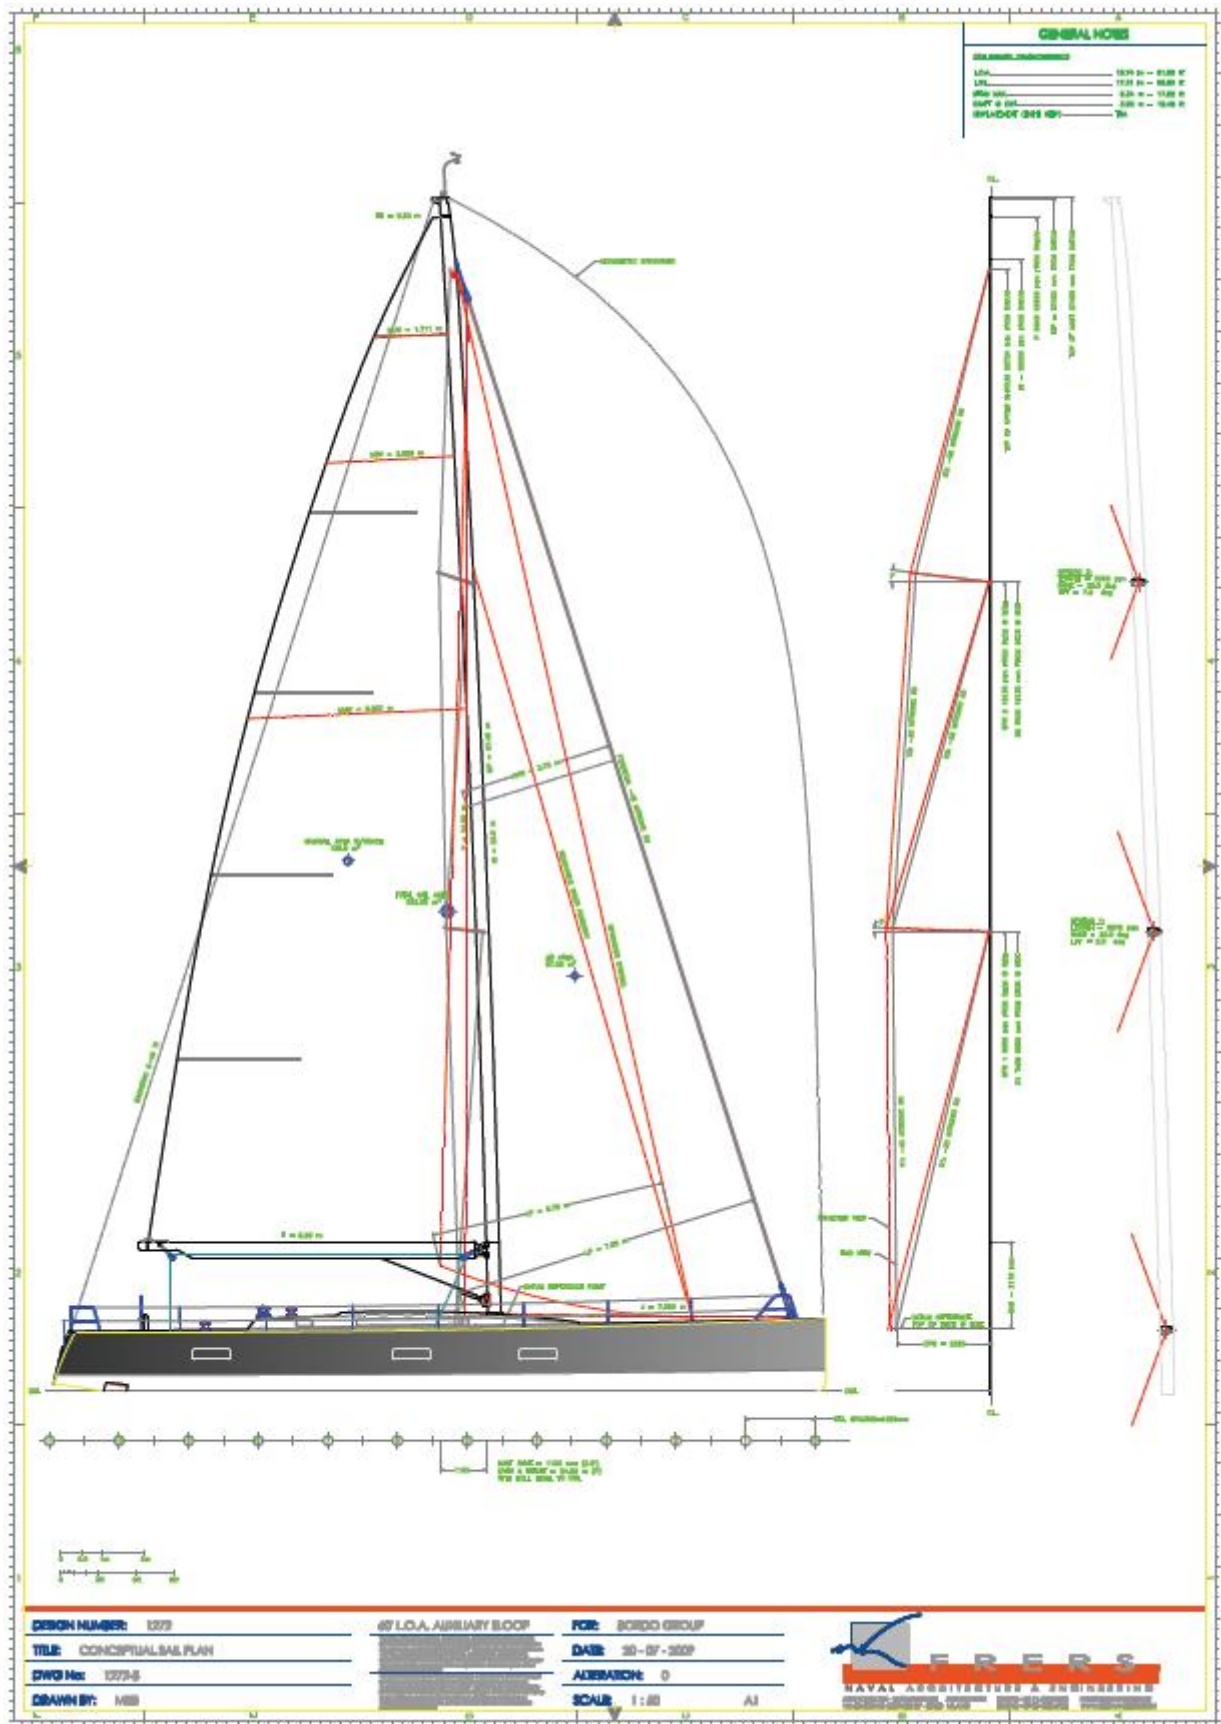

**Dati principali**

Cantiere: Bordo Yachts - Istanbul
Modello: 62
Progettista: German Frers
Lunghezza: 18.74 metri
Larghezza: 5.34 metri
Velocità massima (a vela): 20 nodi
Velocità di crociera a motore: 7.5 nodi
Pescaggio: 3.80 metri
Prezzo della versione base: 650.000 euro
IVA esclusa franco cantiere

DESIGN NUMBER: 1273

TITLE: EXTERIOR PROFILE AND INTERIOR LAYOUT PLAN

DRWG No: 1273-A

DRAWN BY: MBP

40' L.O.A. AUXILIARY Sloop

FOR: SCIRDO GROUP

DATE: 30-07-2009

ALTERATION: 0