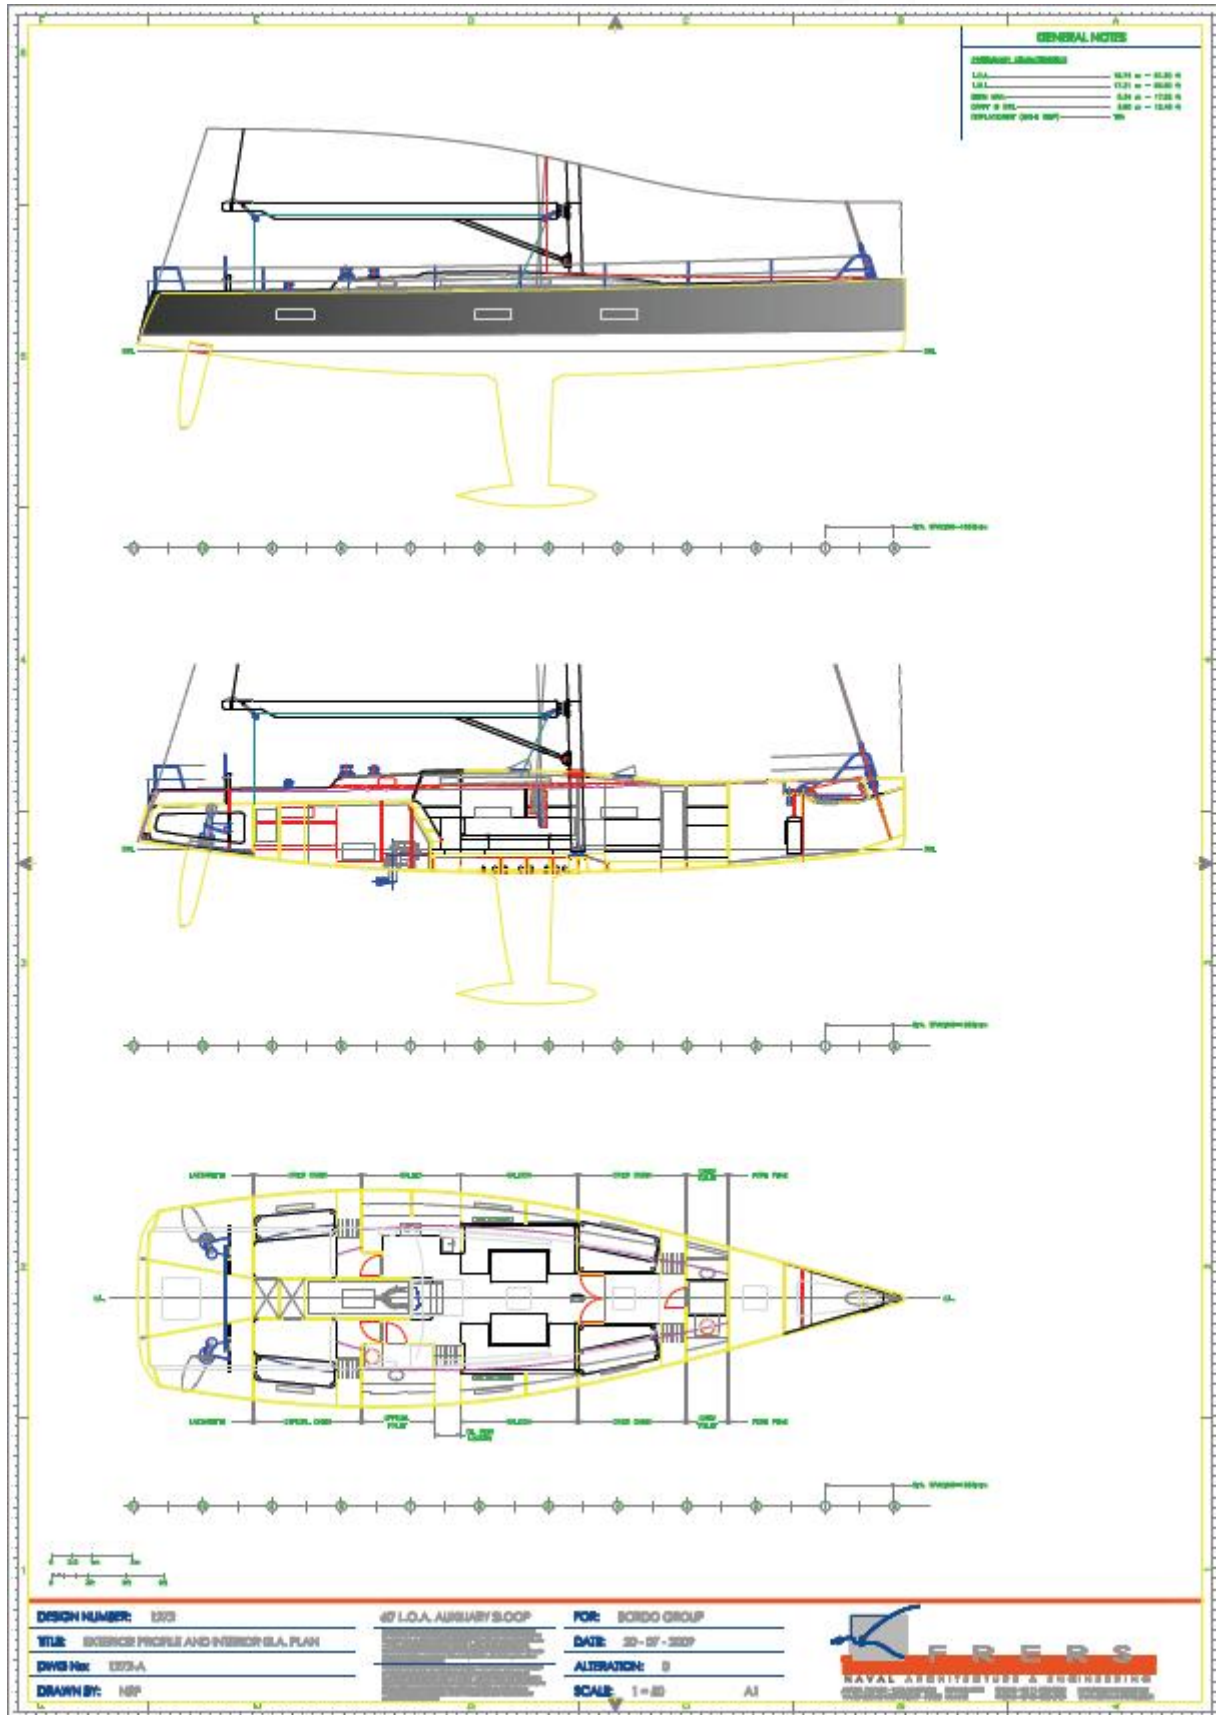

**Dati principali**

Cantiere: Bordo Yachts - Istanbul
Modello: 62
Progettista: German Frers
Lunghezza: 18.74 metri
Larghezza: 5.34 metri
Velocità massima (a vela): 20 nodi
Velocità di crociera a motore: 7.5 nodi
Pescaggio: 3.80 metri
Prezzo della versione base: 650.000 euro
IVA esclusa franco cantiere

Lay-out di serie

4 cabine, 2 bagni

Motore

FPT 75 Kw (IVECO)
Trasmissione: Sdrive

Breve descrizione

Eccezionale scafo progettato da German Frers, versione IRC di analogo prodotto di un famoso cantiere finlandese. Performance veliche da brivido in un cruiser custom prezzato come un barca di serie.

DESIGN NUMBER: 1273

TITLE: EXTERIOR PROFILE AND INTERIOR LAYOUT PLAN

DRWG No: 1273-A

DRAWN BY: MBP

40' L.O.A. AUXILIARY Sloop

FOR: SCIRDO GROUP

DATE: 30-07-2009

ALTERATION: 0